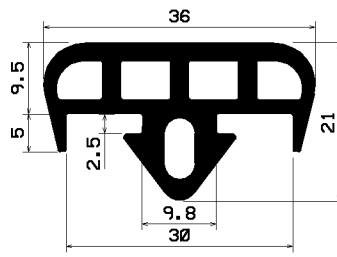

140
EP/s/ 1619
EP/w/ 3956