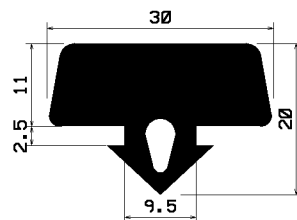

319
EP/s/ 3346
Si/t/ 7671